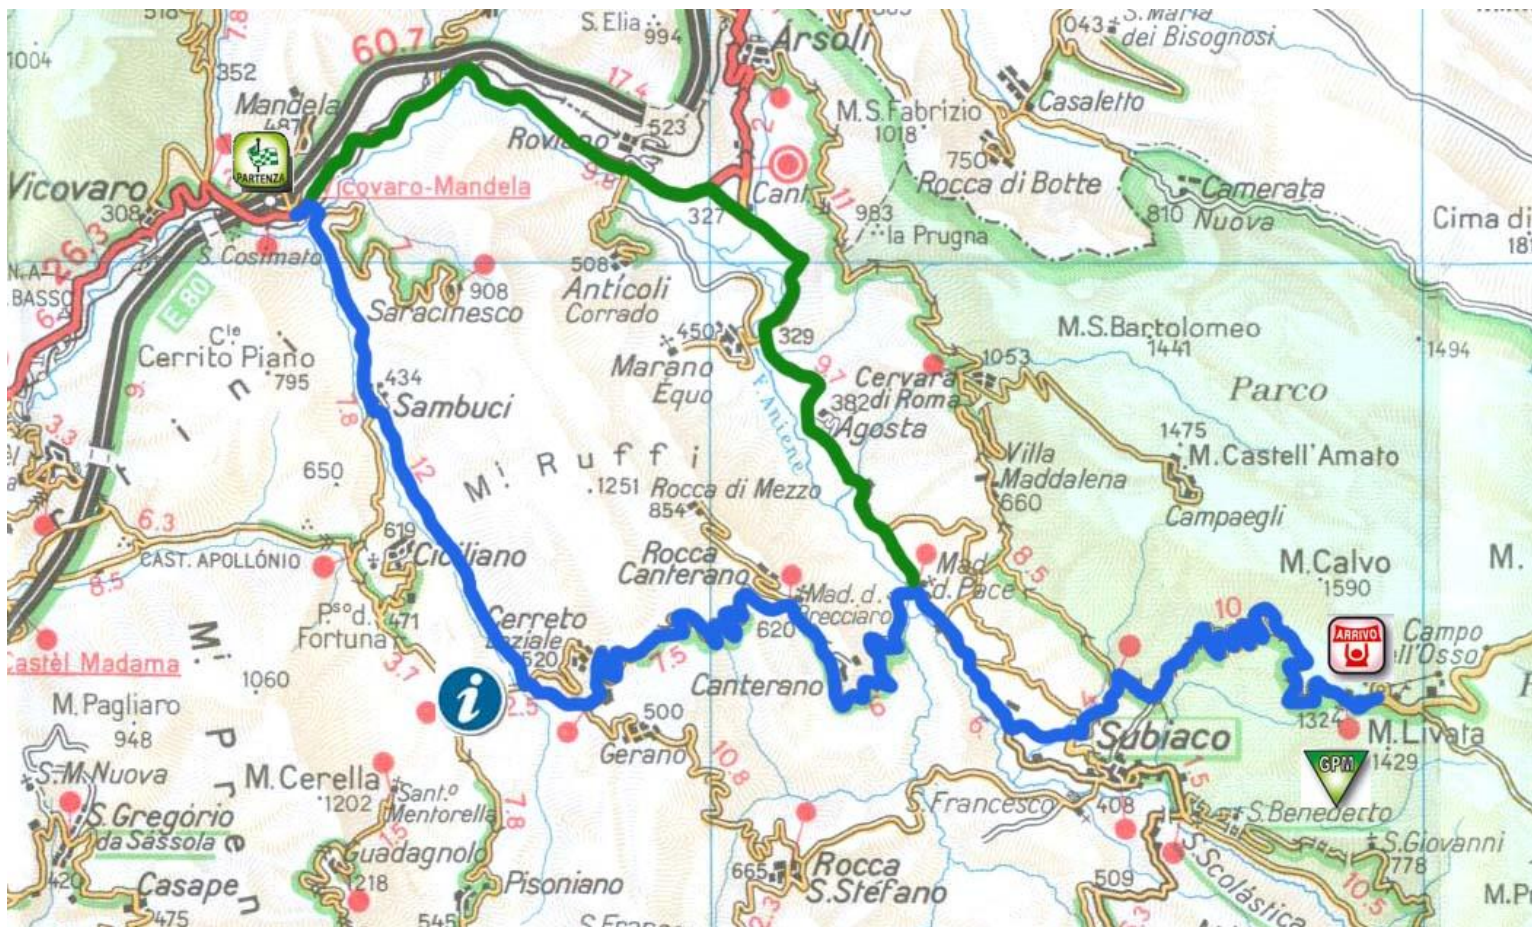

Stage **11**

Monte Livata

da: Vicovaro Parking

LUNGO : Sambuci Piana Cerreto **PI inizio salita Rocca Canterano** Madonna della Pace Circonvallazione Subiaco Monte Livata

km. 44,87 mt. 1440

CORTO : Tiburtina Sublacense Madonna della Pace Circonvallazione Subiaco Monre Livata

km. 37,27 mt. 1225

PUNTO INTERMEDIO: inizio salita Rocca Canterano

Ritorno km. 37,27

Lungo : <http://www.openrunner.com/index.php?id=5762145>

Corto : <http://www.openrunner.com/index.php?id=6150436>

Legenda percorsi:

lungo **deviazione corto** **ritorno**